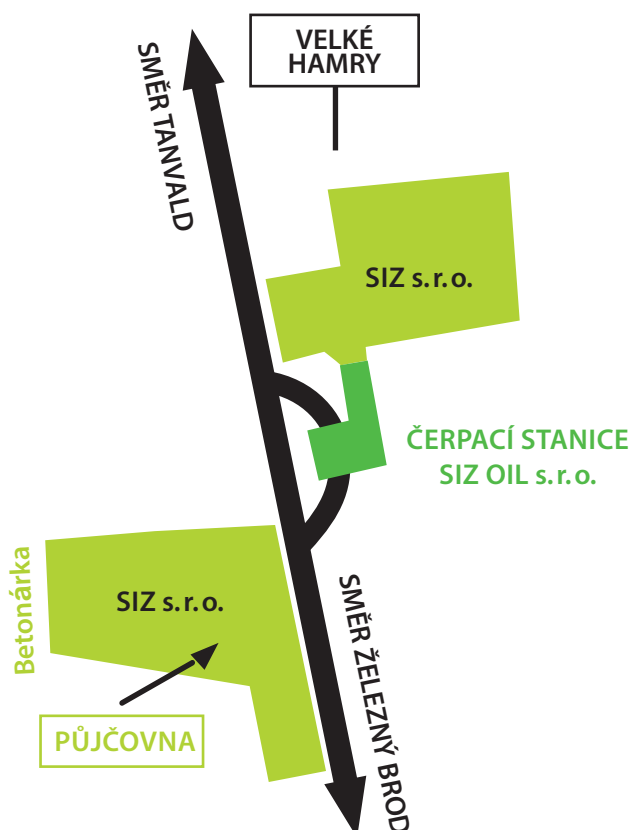

Podmínky zapůjčení:

- nájemce předloží občanský průkaz a druhý doklad totožnosti,
- před počátkem pronájmu má nájemce povinnost podepsat nájemní smlouvu,
- půjčení a vrácení předmětu nájmu (dále předmětu) probíhá pouze v otevírací době půjčovny,
- nájemce má povinnost složit vratnou zálohu–jistinu před započítáním pronájmu,
- předměty pronájmu vrací nájemce nepoškozené a čisté, v opačném případě je nájemce povinen kompenzovat náklady s tím spojené,
- platba za pronájem probíhá v hotovosti při vrácení předmětu (pokud není ve smlouvě uvedeno jinak),
- v případě ztráty nebo zničení se nájemce zavazuje uhradit cenu pronajatého předmětu,
- podpisem nájemce potvrzuje, že byl seznámen s obsluhou pronajatého předmětu,
- spalovací stroje se půjčují se 100 % paliva v nádrži, zákazník je povinen před vrácením pohonné hmoty doplnit opět do 100 %,
- firma SIZ s.r.o. nenese odpovědnost za škody, vzniklé v souvislosti s používáním pronajatého předmětu.

Slevy:

- ½ dne (max. 4 hod) 30 %
- víkend (pá 15 hod. až po 8 hod.) cena za 2 dny
- 4–15 dnů 15 %
- 16 dnů a více 25 %
- při větším odběru možnost individuálních cen

Otevírací doba:

PO	7.00–11.00	12.00–16.00
Út	7.00–11.00	12.00–16.00
ST	7.00–11.00	12.00–16.00
ČT	7.00–11.00	12.00–16.00
PÁ	7.00–11.00	12.00–16.00
SO	9.00–11.00 (duben - říjen)	

Velké Hamry 694, 468 45

IČ: 27265480

DIČ: CZ27265480

www.siz.cz

tel.: +420 775 766 204

tel. sklad: +420 775 766 204

tel.: kancelář: +420 777 666 204

email: sklad@siz.cz